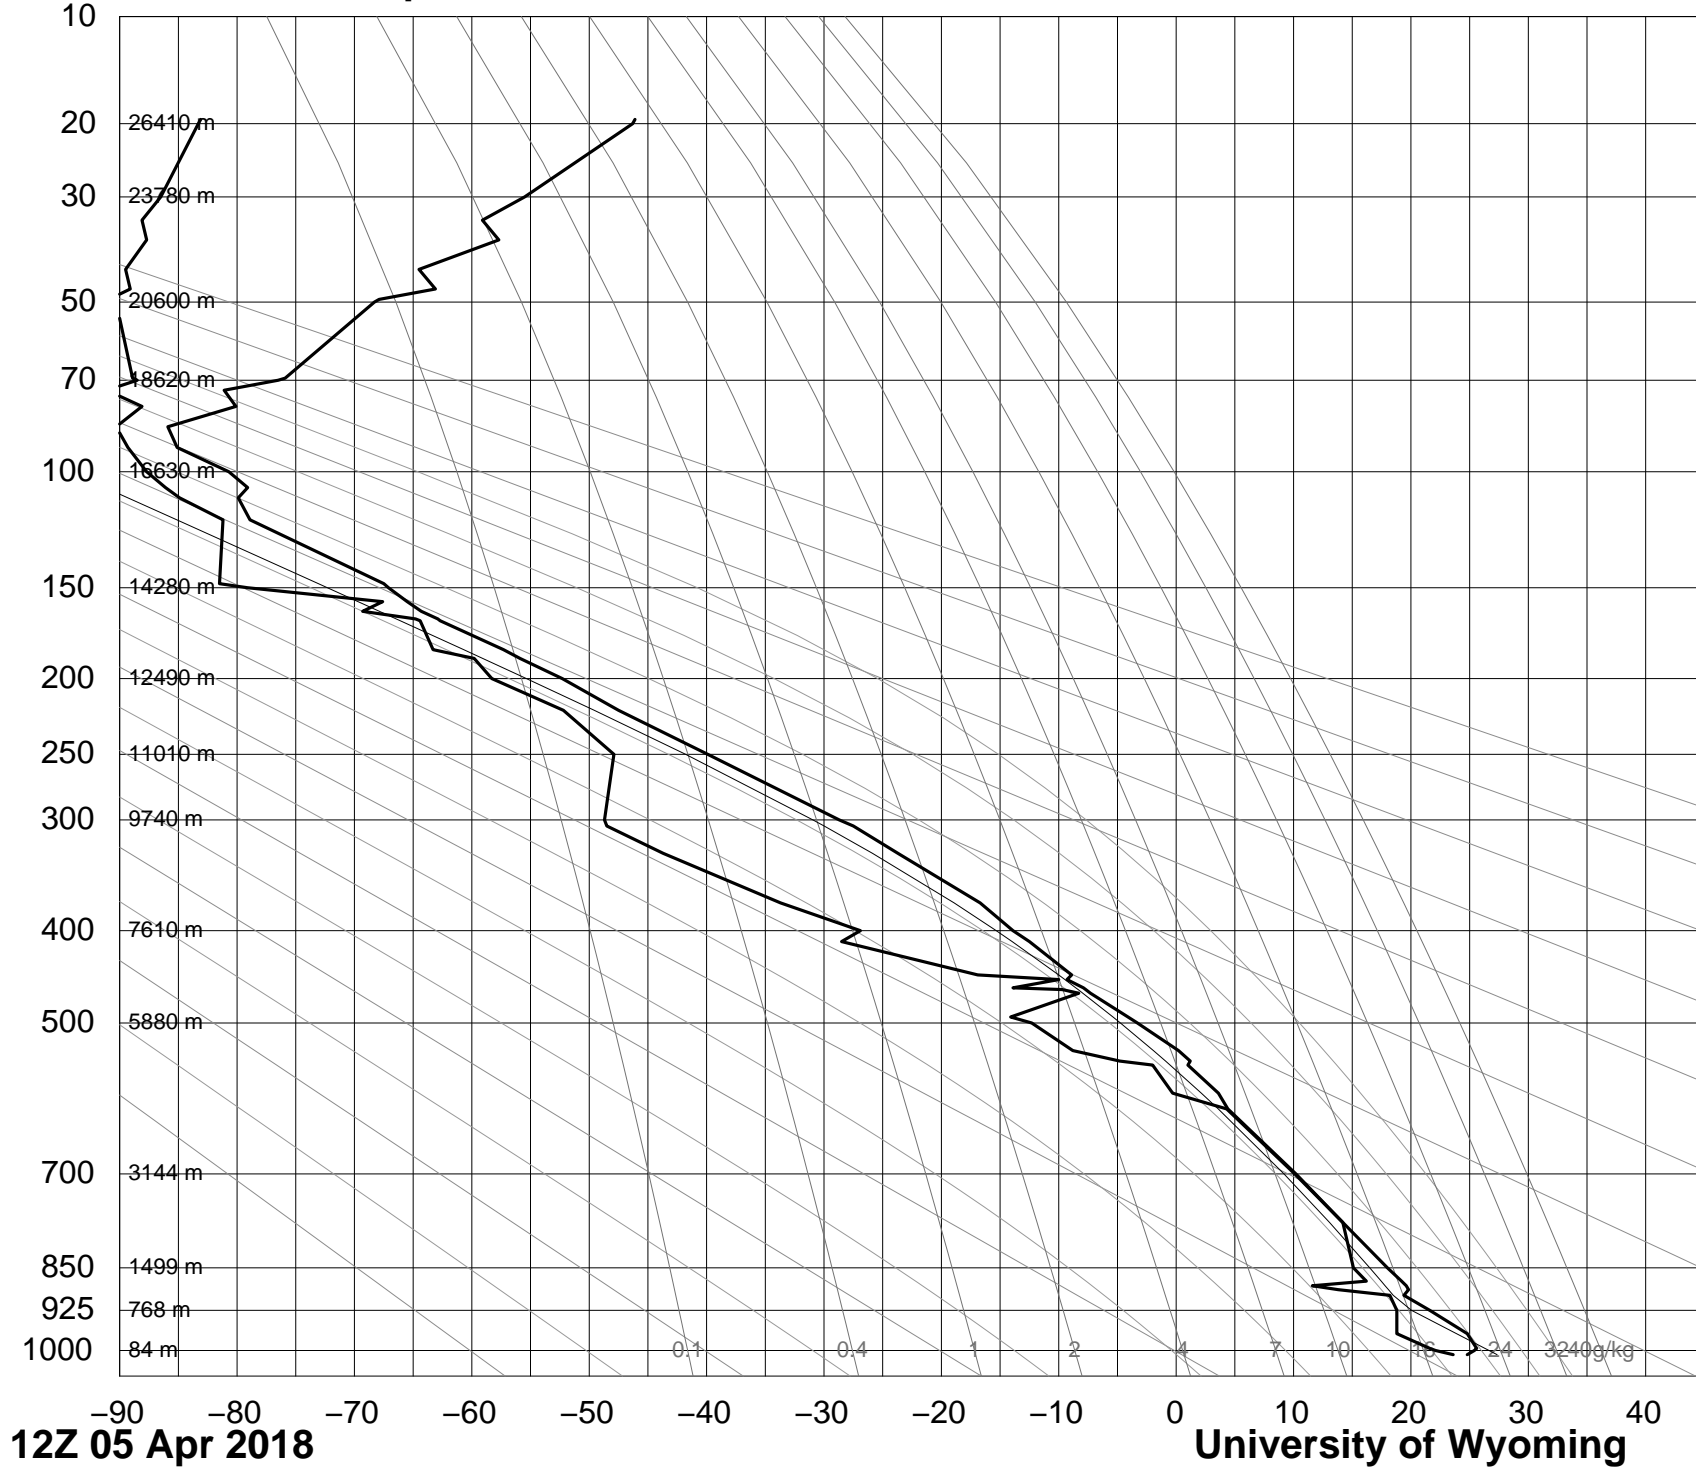

91680 NFFN Nadi Airport

- SLAT -17.75
- SLON 177.45
- SELV 18.00
- SHOW 2.13
- LIFT 1.43
- LFTV 1.04
- SWET 198.1
- KINX 36.30
- CTOT 18.40
- VTOT 21.30
- TOTL 39.70
- CAPE 0.00
- CAPV 0.00
- CINS 0.00
- CINV 0.00
- EQLV -9999
- EQTV -9999
- LFCT -9999
- LFCV -9999
- BRCH 0.00
- BRCV 0.00
- LCLT 292.3
- LCLP 915.5
- MLTH 299.8
- MLMR 15.60
- THCK 5796.
- PWAT 60.97